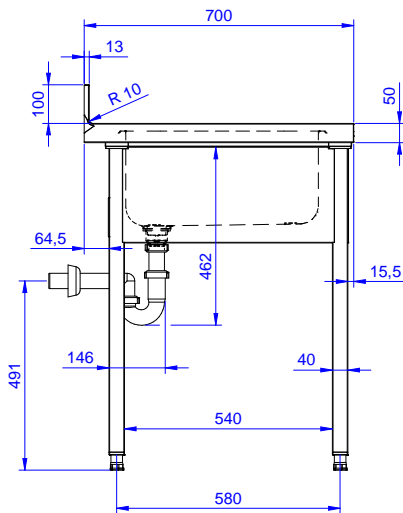

Descrizione

Articolo N° _____

Lavatoio in acciaio inox AISI 304 con piano di lavoro da 50 mm e spessore 8/10. Insonorizzato con piega salvamani sui bordi e dotato di involucro perimetrale ed angoli saldati. Gambe quadre in acciaio inox AISI 304 (40x40 mm) con piedini regolabili in altezza. Alzatina paraspruzzi posteriore con raggiatura 10 mm, altezza 100 mm e spessore 13 mm. Una vasca da 500x500xh250 mm dotata di tubo troppopieno e piletta di scarico da 2". Gocciolatoio stampato posizionato sulla parte sinistra.

Fronte

Lato

D = Scarico acqua

Alto

Informazioni chiave

Dimensioni esterne,
 larghezza:

132896 (SL10SN) 1000 mm

Dimensioni esterne,
 profondità:

700 mm

Dimensioni esterne, altezza:

900 mm

Dimensione alzatina, altezza:

100 mm

Dimensione alzatina,
 profondità:

13 mm

Dimensione alzatina, raggio:

R=10

Numero di vasche:

1

Dimensione vasca:

400X500XH250

Peso netto:

40 kg