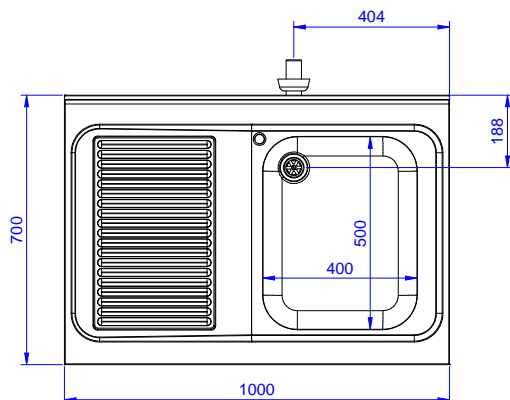

Descrizione

Articolo N° _____

Lavatoio in acciaio inox AISI 304 con piano di lavoro da 50 mm e spessore 8/10. Insonorizzato con piega salvamani sui bordi e dotato di involucro perimetrale ed angoli saldati. Gambe quadre in acciaio inox AISI 304 (40x40 mm) con piedini regolabili in altezza. Alzatina paraspruzzi posteriore con raggiatura 10 mm, altezza 100 mm e spessore 13 mm. Una vasca da 500x500xh250 mm dotata di tubo troppopieno e piletta di scarico da 2". Gocciolatoio stampato posizionato sulla parte sinistra.

Fronte

Lato

D = Scarico acqua

Alto

Informazioni chiave

Dimensioni esterne,
 larghezza:

132896 (SL10SN) 1000 mm

Dimensioni esterne,
 profondità:

700 mm

Dimensioni esterne, altezza:

900 mm

Dimensione alzatina, altezza:

100 mm

Dimensione alzatina,
 profondità:

13 mm

Dimensione alzatina, raggio:

R=10

Numero di vasche:

1

Dimensione vasca:

400X500XH250

Peso netto:

40 kg