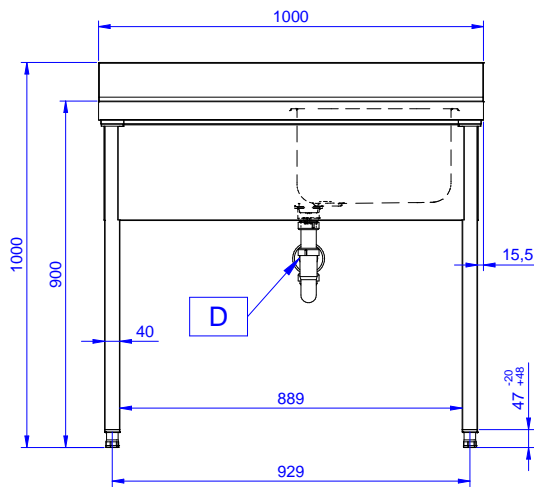

Descrizione

Articolo N° _____

Lavatoio in acciaio inox AISI 304 con piano di lavoro da 50 mm e spessore 8/10. Insonorizzato con piega salvamani sui bordi e dotato di involucro perimetrale ed angoli saldati. Gambe quadre in acciaio inox AISI 304 (40x40 mm) con piedini regolabili in altezza. Alzatina paraspruzzi posteriore con raggiatura 10 mm, altezza 100 mm e spessore 13 mm. Una vasca da 500x500xh250 mm dotata di tubo troppopieno e piletta di scarico da 2". Gocciolatoio stampato posizionato sulla parte sinistra.

Fronte

Lato

D = Scarico acqua

Alto

Informazioni chiave

Dimensioni esterne,
 larghezza:

132896 (SL10SN) 1000 mm

Dimensioni esterne,
 profondità:

700 mm

Dimensioni esterne, altezza:

900 mm

Dimensione alzatina, altezza:

100 mm

Dimensione alzatina,
 profondità:

13 mm

Dimensione alzatina, raggio:

R=10

Numero di vasche:

1

Dimensione vasca:

400X500XH250

Peso netto:

40 kg